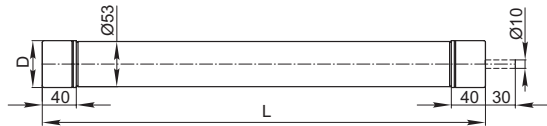

### General information • Обща информация

Type:	Тип	VVPr ВвПр
Class	Клас	HV back-up
Standard	Стандарт	ГОСТ 2213-77
Pin strike	Бутон	Yes Да
Application	Приложение	indoor/outdoor вътрешен/открит

### VvPr

Type Тип	Order No. Каталожен No	Rated voltage Ном. напрежение	Rated current Ном. ток	Length Дължина	Diameter Диаметър	Breaking capacity Искл. възможност
VvPr 6kV 2A 55/312	1706002	6	2	312	55	20
VvPr 6kV 3.2A 55/312	1706003	6	3.2	312	55	20
VvPr 6kV 5A 55/312	1706005	6	5	312	55	20
VvPr 6kV 8A 55/312	1706008	6	8	312	55	20
VvPr 6kV 10A 55/312	1706010	6	10	312	55	20
VvPr 6kV 16A 55/312	1706016	6	16	312	55	20
VvPr 6kV 20A 55/312	1706020	6	20	312	55	20
VvPr 6kV 31.5A 55/312	1706032	6	31.5	312	55	20
VvPr 6kV 40A 72/360	1706040	6	40	360	72	31.5
VvPr 6kV 50A 72/360	1706050	6	50	360	72	31.5
VvPr 6kV 80A 72/360	1706080	6	80	360	72	40
VvPr 10kV 2A 55/412	1710002	10	2	412	55	20
VvPr 10kV 3.2A 55/412	1710003	10	3.2	412	55	20
VvPr 10kV 5A 55/412	1710005	10	5	412	55	20
VvPr 10kV 8A 55/412	1710008	10	8	412	55	20
VvPr 10kV 10A 55/412	1710010	10	10	412	55	20
VvPr 10kV 16A 55/412	1710016	10	16	412	55	20
VvPr 10V 20A 55/412	1710020	10	20	412	55	20
VvPr 10kV 31.5A 55/412	1710032	10	31.5	412	55	20
VvPr 10kV 40A 72/460	1710040	10	40	460	72	31.5
VvPr 10kV 50A 72/460	1710050	10	50	460	72	12.5
VvPr 20kV 2A 55/512	1720002	20	2	512	55	12.5
VvPr 20kV 3.2A 55/512	1720003	20	3.2	512	55	12.5
VvPr 20kV 5A 55/512	1720005	20	5	512	55	12.5
VvPr 20kV 8A 55/512	1720008	20	8	512	55	12.5
VvPr 20kV 10A 55/512	1720010	20	10	512	55	12.5
VvPr 20kV 16A 72/564	1720016	20	16	564	72	12.5
VvPr 20kV 20A 72/564	1720020	20	20	564	72	12.5
VvPr 35kV 2A 55/612	1735002	35	2	612	55	8
VvPr 35kV 3.2A 55/612	1735003	35	3.2	612	55	8
VvPr 35kV 5A 55/612	1735005	35	5	612	55	8
VvPr 35kV 8A 55/612	1735008	35	8	612	55	8
VvPr 35kV 10A 55/612	1735010	35	10	612	55	3.2
VvPr 35kV 16A 72/664	1735016	35	16	664	72	8
VvPr 35kV 20A 72/664	1735020	35	20	664	72	8