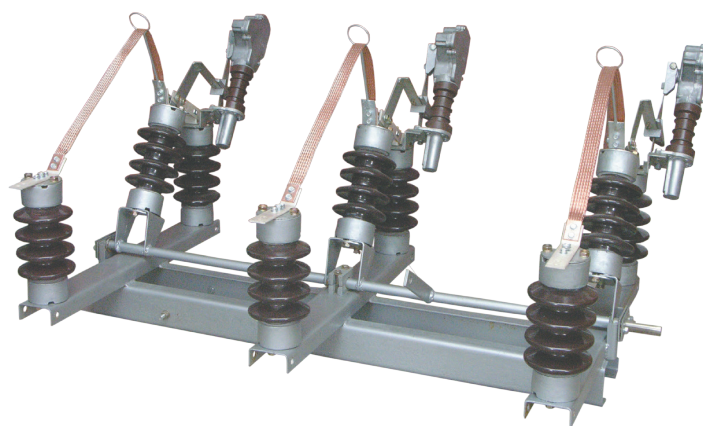

# On-load Disconnecting Switches for outdoor horizontal mounting

## Мощностни разединители за открит хоризонтален монтаж

Type Тип	Order No Каталожен номер	Rated voltage Ном. Напр.	Rated current Ном. Ток	Short time current Ток на късо съединение	Peak current Пиков ток	Test Voltage Изпитвателно напрежение				Weight Тегло
						AC променливо 50Hz		Impulse импулсно 1,2/50μs		
						between current-carrying parts and earth между тоководещи части и земя	between open contacts разединени контакти	between current-carrying parts and earth между тоководещи части и земя	between open contacts разединени контакти	
		kV	A	kAeff	kAmax	kV	kV	kV	kV	kg
ROSM РОСМ	7712400	12	400	16	40	35	45	75	85	110
	7712630	12	630	16	40	35	45	75	85	110
	7724400	24	400	16	40	55	75	125	145	160
	7724630	24	630	16	40	55	75	125	145	160

ROSM

ROSM РОСМ	Dimensions Размери					
	a	b	c	e	h	i
KV	mm					
12	450	170	170	1130	835	1000
24	645	170	410	1525	945	1120