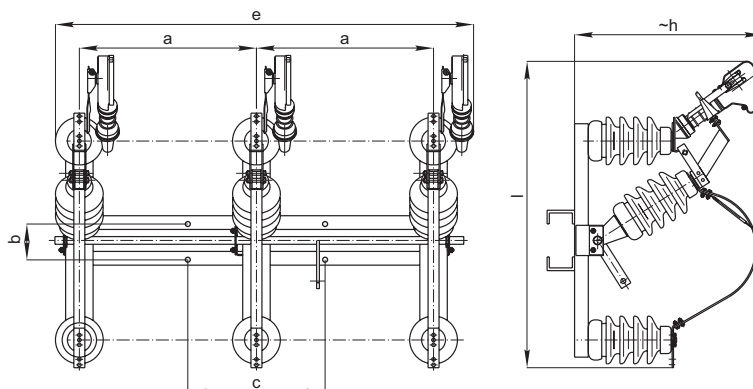

# On-load Disconnecting Switches for outdoor horizontal mounting

## Мощностни разединители за открит хоризонтален монтаж

Type Тип	Order No Каталожен номер	Rated voltage Ном. Напр.	Rated current Ном. Ток	Short time current Ток на късо съединение	Peak current Пиков ток	Test Voltage Изпитвателно напрежение				Weight Тегло
						AC променливо 50Hz		Impulse импулсно 1,2/50μs		
						between current-carrying parts and earth между тоководещи части и земя	between open contacts разединени контакти	between current-carrying parts and earth между тоководещи части и земя	between open contacts разединени контакти	
		kV	A	kAeff	kAmax	kV	kV	kV	kV	kg
ROSM РОСМ	7712400	12	400	16	40	35	45	75	85	110
	7712630	12	630	16	40	35	45	75	85	110
	7724400	24	400	16	40	55	75	125	145	160
	7724630	24	630	16	40	55	75	125	145	160

ROSM

ROSM РОСМ	Dimensions Размери					
	a	b	c	e	h	i
KV	mm					
12	450	170	170	1130	835	1000
24	645	170	410	1525	945	1120